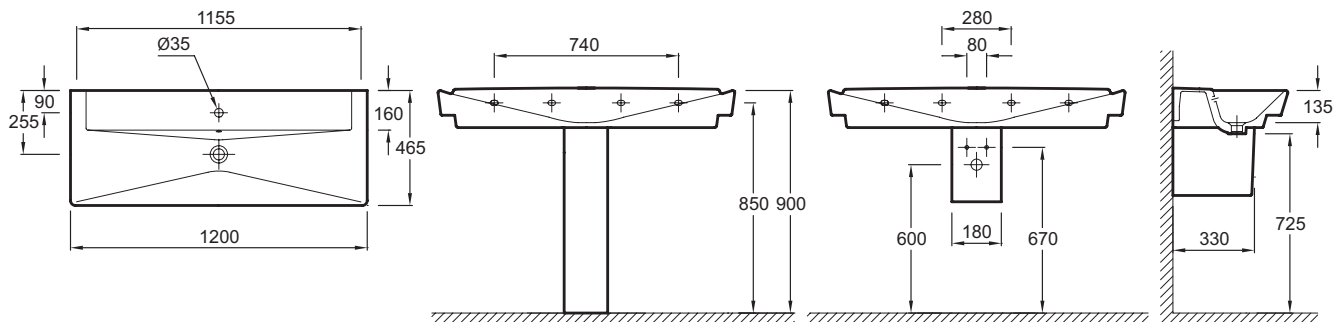

Технические характеристики

- Размеры (см): 120 x 46,50 см
- Вес: 36,3 кг
- Разметка сверления отверстия для смесителя: С 1 отверстием для смесителя по центру

Продукты для комплектации

- EB1137: Мебель для раковин 120 см

Связанные продукты

- E4820: Хромированный полотенцедержатель

Общая информация

Спецификация продукта: Подвесная раковина-столешница 120 x 46.5 см. E4800. Коллекция: REVE. Размеры (см): 120 x 46,50 см. Вес: 36,3 кг. Разметка сверления отверстия для смесителя: С 1 отверстием для смесителя по центру.